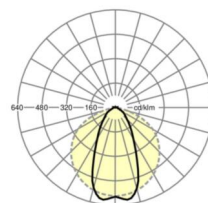

ÉCLAIRAGISME

Équipement	LED, Rendu des couleurs/Température de couleur CRI ≥ 80 / 4000K
Tolérance de localisation chromatique (MacAdam)	3SDCM
Groupe de risque photobiologique (Luminaire)	RG1
Flux lumineux nominal	17372lm
Longévité des sources LED	50000h L80/B10 (Tq 35°C)
Efficacité lumineuse du luminaire	177lm/W
Angle de rayonnement	60° (C0) / 120° (C90)
UGR trans./long.	22.7 / 31.6

Référence	LED 17000lm 840
ηLB	100 %
Φ ↓/↑	99 % / 1 %
UGR trans./long.	22.7 / 31.6

Dimensions

L	1531 mm	Longueur
B	77 mm	Largeur
H	59 mm	Hauteur
